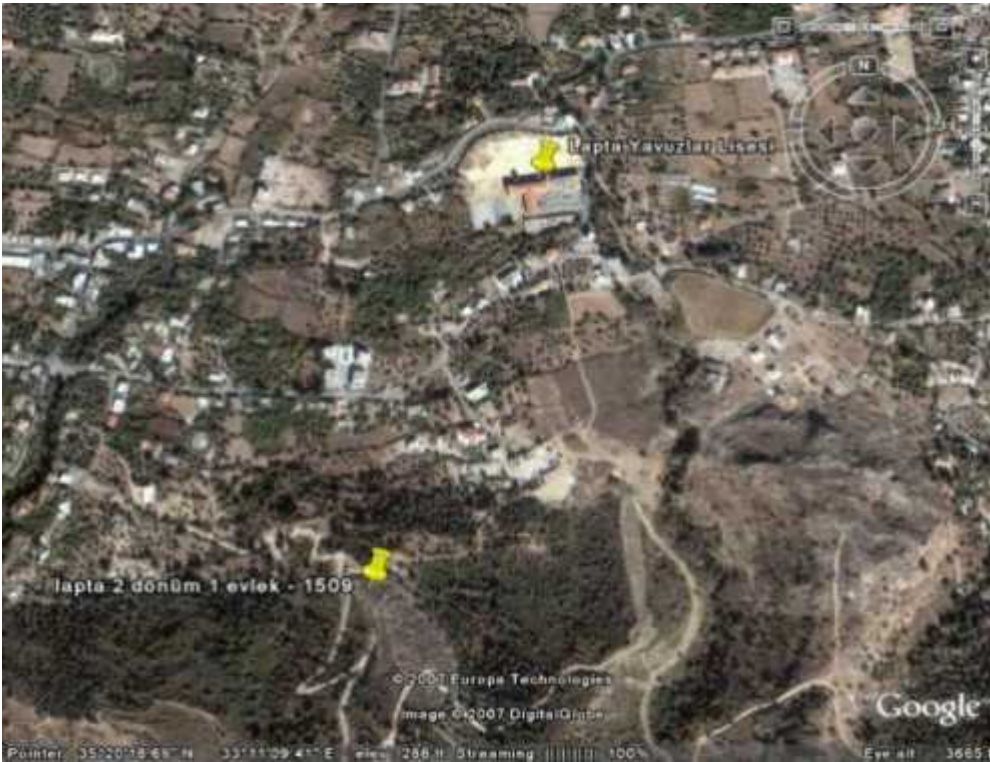

земля в ЛАПТЕ.северный кипр

180,000 £

- Страна: **Северный Кипр**
- Регион: **Лапта**
- Комнат: **0**
- ID: **742**

Большой участок в Лапте **2. 25 донума** .Красивый вид на горы, а море всего в нескольких минутах езды. Удобное расположение в Лапта, недалеко от пляжей, ресторанов и университета **Северного Кипра**.