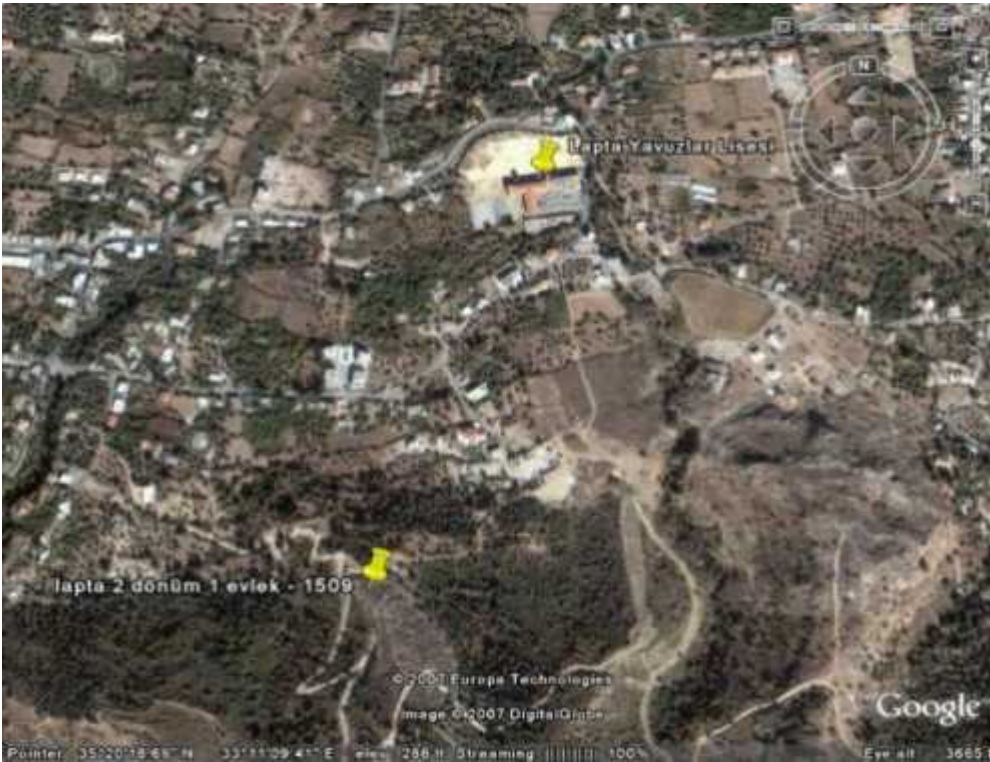

## земля в ЛАПТЕ.северный кипр

**180,000 £**

- Страна: **Северный Кипр**
- Регион: **Лапта**
- Комнат: **0**
- ID: **742**

Большой участок в Лапте **2.25 донума**. Красивый вид на горы, а море всего в нескольких минутах езды. Удобное расположение в Лапта, недалеко от пляжей, ресторанов и университета **Северного Кипра**.